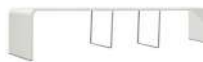

T36
BISTRO DINING
BLACK

T37
KUADRO
RECTANGULAR

T38
KUADRO SQUARE
WHITE

T39
KUADRO
SQUARE BLACK

T40
FABBRICO TABLE

T41
LOOP WHITE

T42
LOOP BLACK

T43
CPH TABLE

T44
PINT TABLE

T45
LTS TABLE

T46
BRUNCH
COUNTER

T47
BRUNCH
SINGLE

T48
BRUNCH DOUBLE

T49
BRUNCH TRIPLE

T50
BRUNCH
QUADRUPLE

T51
BRUNCH STAR