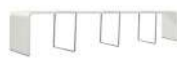

T36
BISTRO DINING
BLACK

T37
KUADRO
RECTANGULAR

T38
KUADRO SQUARE
WHITE

T39
KUADRO
SQUARE BLACK

T40
FABBRICO TABLE

T41
LOOP WHITE

T42
LOOP BLACK

T43
CPH TABLE

T44
PINT TABLE

T45
LTS TABLE

T46
BRUNCH
COUNTER

T47
BRUNCH
SINGLE

T48
BRUNCH DOUBLE

T49
BRUNCH TRIPLE

T50
BRUNCH
QUADRUPLE

T51
BRUNCH STAR